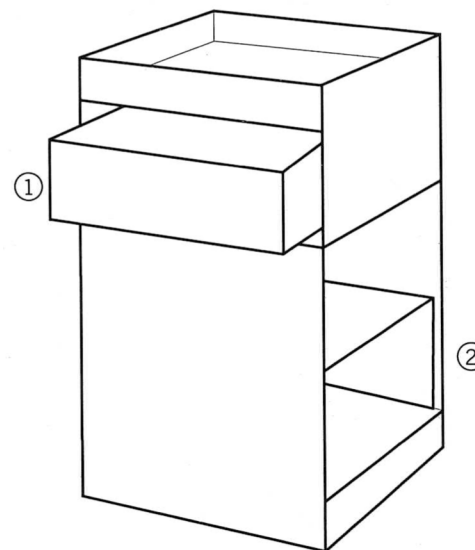

HENRY wordt volledig geassembleerd aangeleverd. Bij Studio Sergeant verwijst de naamgeving steeds naar een (fictive) opdrachtgever of persoon die met zijn/haar oeuvre het ontwerp beïnvloedt. Bij dit ontwerp verwijst de naam naar Henry Van de Velde, die voor de Gentse universiteit de bibliotheek "De Boekentoren" ontwierp.

MATERIAAL

Berkenmultiplex (herkomst: Europa), 12mm, dubbelzijdig voorzien van witte melaminehars of zwarte fenolhars. Afhankelijk van de herkomst van de multiplex panelen kan de kleur en structuur verschillen en een paar kleine kneuzingen zijn mogelijk. De inzetten en schuiven zijn gemaakt uit gepoederlakt staal.

ASSORTIMENT

- HENRY 1, wit, Art.-Nr. 89147
- HENRY 1, zwart, Art.-Nr. 89146
- HENRY 2, wit, Art.-Nr. 89149
- HENRY 2, zwart, Art.-Nr. 89148
- Plankinzet, pastelblauw RAL5024, Art.-Nr. 89165
- Plankinzet, wit RAL 9016, Art.-Nr. 89282
- Schuif, pastelblauw RAL5024, Art.-Nr. 89166
- Schuif, wit RAL 9016, Art.-Nr. 89283

AFMETINGEN

- Kast HENRY 1: B 42,5 x D 42,5 x H 68cm
- Kast HENRY 2: B 42,5 x D 42,5 x H 123 cm
- Plankinzet: B40 x D 40 x H 17,5cm
- Schuif: B 40 x D 40 x H 12,5 cm

GEWICHT

- Kast HENRY 1: 14 kg
- Kast HENRY 2: 23,5 kg
- Plankinzet: 4,6 kg
- Schuif: 5,6 kg

HENRY 1