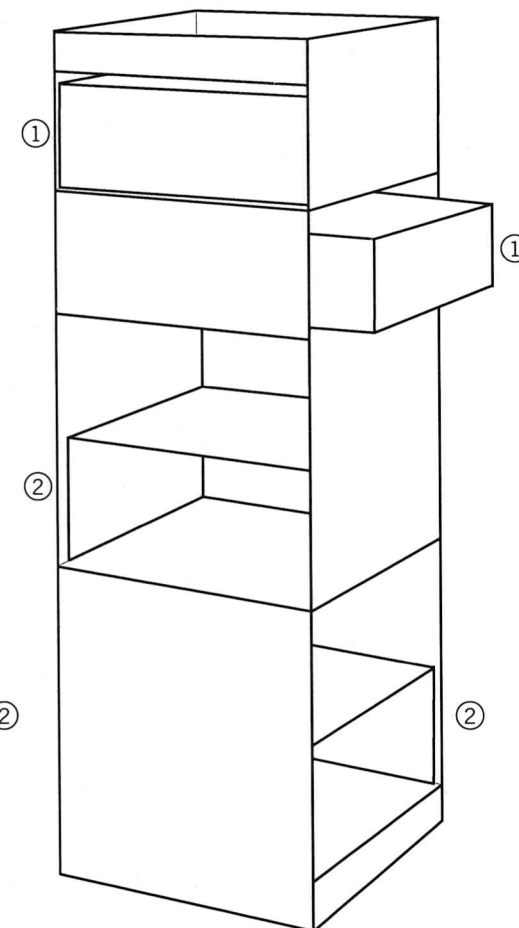

BESCHRIJVING EN FUNCTIE

HENRY is een torenkast met diverse voordelen die verkrijgbaar is in zwart en wit in 2 formaten, namelijk hoog en laag. Hij kan los in de ruimte geplaatst worden of discreet in een hoek. HENRY is vrijstaand, onafhankelijk en van alle kanten toegankelijk. Hij kan zowel als een scheidingsmeubel als een aanvullend meubelstuk dienen. Zijn functionaliteit kan zowel in de badkamer, woonkamer als hal toegepast worden. Door de onzichtbaar gemonteerde wielen kan HENRY gemakkelijk verplaatst en gedraaid worden. De multifunctionele stalen legplankinzet en schuif - zowel in wit als pastelblauw verkrijgbaar - vullen het gamma van HENRY aan en verhogen zijn functionaliteit. Deze diversiteit op het gebied van toepasbaarheid was een uitgangspunt vanaf het begin van het ontwerpproces. In aanvulling op de functionaliteit van dit compacte opbergmeubel is er ook zeer veel aandacht besteed aan het ingenieuze samenstellen van de kast. Door modules met in verstek verzaagde hoeken geschrant op elkaar te plaatsen bekomt men het geheel. Door deze atypische detaillering van HENRY ontstaat er een uiterst fijne contour en blijft de kern van de multiplex zichtbaar.

HENRY wordt volledig geassembleerd aangeleverd. Bij Studio Sergeant verwijst de naamgeving steeds naar een (fictive) opdrachtgever of persoon die met zijn/haar oeuvre het ontwerp beïnvloedt. Bij dit ontwerp verwijst de naam naar Henry Van de Velde, die voor de Gentse universiteit de bibliotheek "De Boekentoren" ontwierp.

MATERIAAL